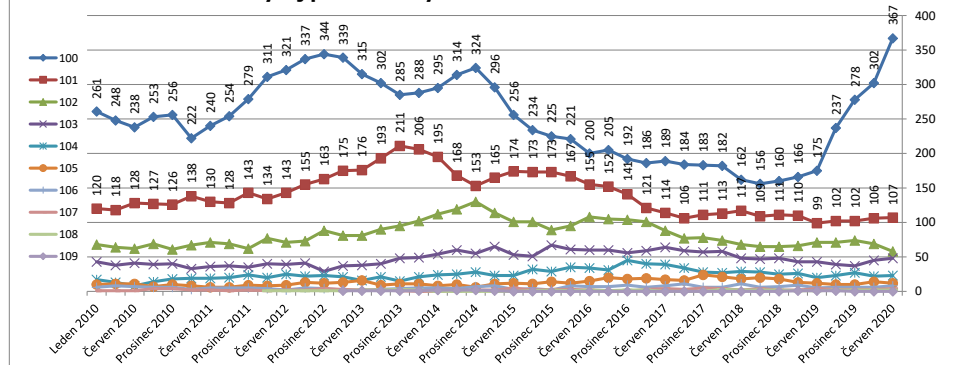

Vývoj počtu stoletých a starších důchodců dle věku