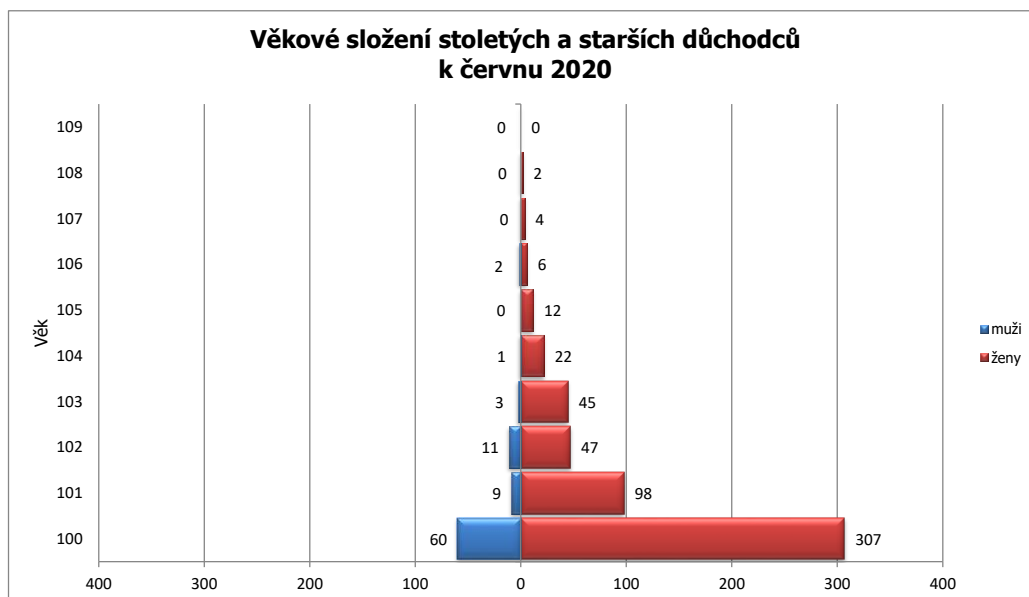

Století a starší důchodci dle věku, krajů a pohlaví za výplatní měsíc červen 2020

Kraj	Věk	100	101	102	103	104	105	106	107	108	109	Celkem
Hl. m. Praha	muži	79	20	12	11	2	1	3		1		129
	ženy	12	2	3	2							19
Středočeský kraj	muži	67	18	9	9	2	1	3		1		110
	ženy	38	7	5	7		3		2			62
Jihočeský kraj	muži	6		3								9
	ženy	32	7	2	7		3		2			53
Plzeňský kraj	muži	18	10	7	5	1						41
	ženy	3	1	1								5
Karlovarský kraj	muži	15	9	6	5	1						36
	ženy	9	3	3				1				16
Ústecký kraj	muži	3										3
	ženy	6	3	3				1				13
Liberecký kraj	muži	9	2	1	4	1		1				18
	ženy	1	1		1				1			4
Královéhradecký kraj	muži	8	1	1	3	1						14
	ženy	25	5	2	3	5	1					41
Pardubický kraj	muži	1										1
	ženy	24	5	2	3	5	1					40
Kraj Vysočina	muži	14	3	2								19
	ženy	3										3
Jihomoravský kraj	muži	11	3	2								16
	ženy	15	8	3		2						28
Olomoucký kraj	muži	4										4
	ženy	11	8	3		2						24
Zlínský kraj	muži	17	6	2	2		2		1			30
	ženy	6	1									7
Moravskoslezský kraj	muži	11	5	2	2		2		1			23
	ženy	16	4		3	2	2					27
Česká republika	muži	4										4
	ženy	12	4		3	2	2					23
Jihomoravský kraj	muži	36	22	9	7	4	3			1		82
	ženy	2	3	2								7
Olomoucký kraj	muži	34	19	7	7	4	3			1		75
	ženy	20	4	4	2	1		1				32
Zlínský kraj	muži	4										4
	ženy	16	4	4	2	1		1				28
Moravskoslezský kraj	muži	22	4	4	1	2		2				35
	ženy	4	1	2					1			8
Moravskoslezský kraj	muži	18	3	2	1	2		1				27
	ženy	49	9	4	3	3			1			69
Česká republika	muži	7				1						8
	ženy	42	9	4	3	2			1			61
Česká republika	muži	367	107	58	48	23	12	8	4	2	0	629
	ženy	60	9	11	3	1	0	2	0	0	0	86
Česká republika	muži	307	98	47	45	22	12	6	4	2	0	543
	ženy											

Pozn.: Nejstarší důchodce žije v Jihomoravském kraji. Jedná se o ženu narozenou v roce 1911.
 Nejstarší důchodce – muž, žije v Karlovarském kraji, ročník 1914. Ve stejném roce se narodil i muž ze Zlínského kraje.